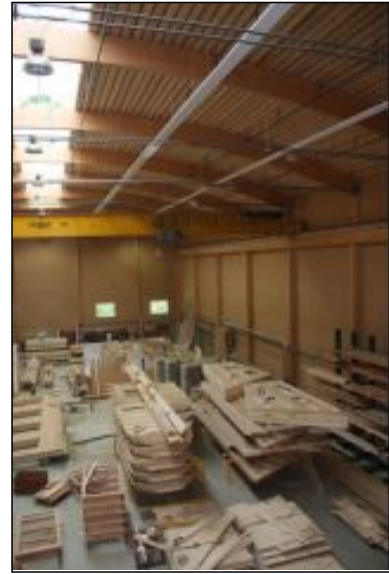

Referenzobjekt - A-Z Holzhandel (Liestal - BL)

zehnder

Objekt A-Z Holzhandel
4410 Liestal

Gebäudedaten

Gebäudetyp: Werkstatt
Baujahr / Inbetriebnahme: 2007, Neubau

System- und Objektdaten

Produkt / System: Strahlungsheizung & -kühlung
Betriebsart: Heizen

Bauvolumen: 12000 m³
Montagehöhe: 10 m
Fläche: 1200 m²

Referenzobjekt - A-Z Holzhandel (Liestal - BL)

Referenzobjekt - A-Z Holzhandel (Liestal - BL)

zehnder