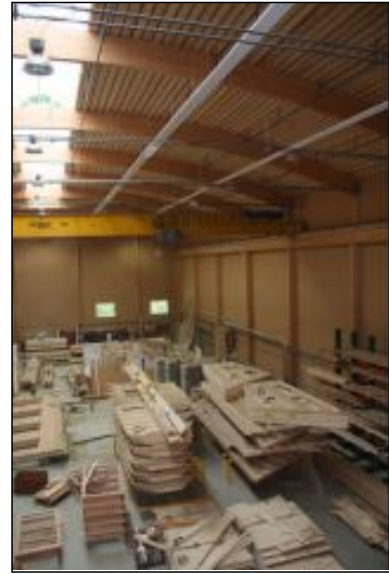

Referenzobjekt - A-Z Holzhandel (Liestal - BL)